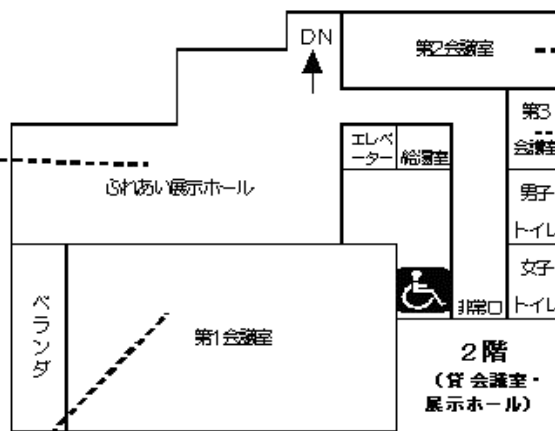

ミーティングルーム

10名程度の打合せに、1時間単位で最長3時間まで利用できます。

市民協働センター平面図

ふれあい展示ホール

団体活動の報告・展示に利用ください。連続5日間まで利用できます。(無料)

第2会議室 定員50名

第1会議室 定員130名

2階の会議室は会議、セミナー、パーティなどにご利用ください。料金表は3ページをご覧ください。

全館禁煙です

第3会議室 定員15名

会議室使用料

会議室	午前	午後	夜間	全日
第1会議室(130人)	3,800	5,100	6,100	13,800
第2会議室(50人)	1,900	2,500	3,000	6,800
第3会議室(15人)	500	700	800	1,800
第1会議室(半面貸・50人)	1,900	2,500	3,000	6,900
ふれあい展示ホール	無料	無料	無料	無料