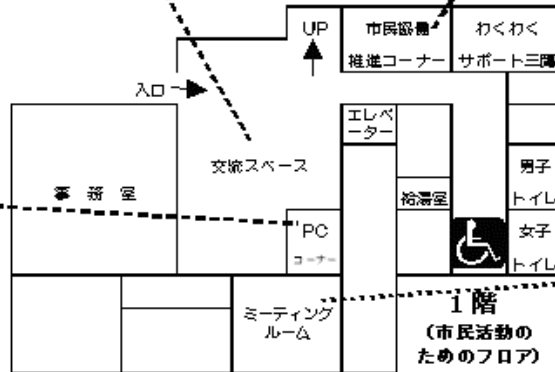

交流スペース

ちょっとした打合せなど、予約なしで自由に利用できるスペース。

コピー機料金
白黒1枚に付 10円
カラー1枚に付 40円
印刷機
原紙1枚に付 40円
(用紙持ち込み)

1階は市民活動のためのフロアです。

市民協働推進コーナー

コピー機・印刷機、製本機、紙折機を設置。

パソコンコーナー

インターネットに接続。無料で最長2時間まで利用できます。(印刷は用紙持ち込みにて30枚まで)

ミーティングルーム

10名程度の打合せに、1時間単位で最長3時間まで利用できます。

市民協働センター平面図

ふれあい展示ホール

団体活動の報告・展示に利用ください。連続5日間まで利用できます。(無料)

第2会議室 定員50名

第1会議室 定員130名

2階の会議室は会議、セミナー、パーティなどにご利用ください。料金表は3ページをご覧ください。