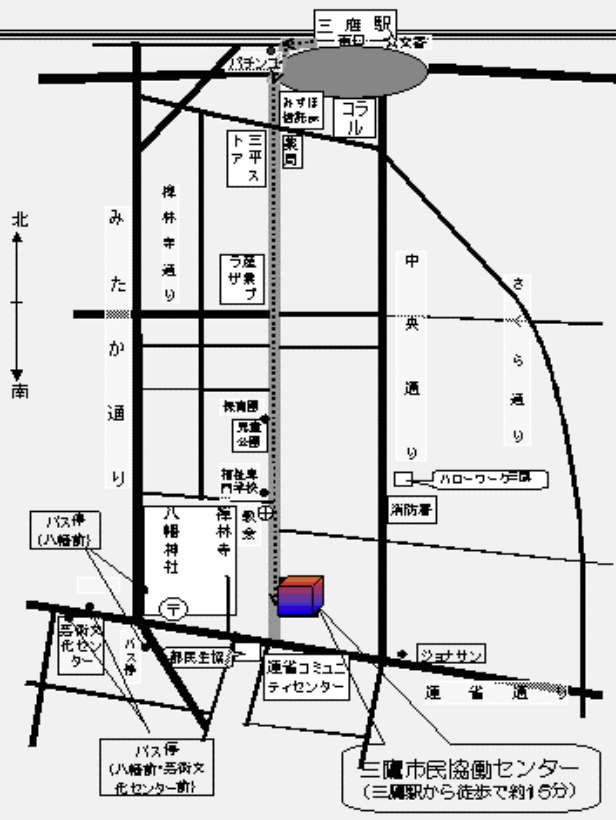

利用時間

- ①午前=午前9時～正午
- ②午後=午後1時～5時
- ③夜間=午後5時30分～9時30分
- ④全日=午前9時～午後9時30分

休館日

毎週火曜日(祝日の場合は、直近の平日)

附属器具使用料

付属器具名	単位	使用料
ワイヤレスマイク	1式	500
OHP	1式	1,000
プロジェクター	1式	1,000
マイク	1本	100
ノート型パソコン	1台	1,000
パソコン用プリンター	1台	1,000

案内図

★ 駐車場3台(先着順になります)

会議室のご利用案内

申込: 使用日の3ヶ月前の月の初日より電話(仮予約)または直接センターへ(先着順、申請複数場合はくじ引き)

利用期間: 同じ人につき引き続き2日間

ふれあい展示ホールのご利用案内

申込: 使用日の6ヶ月前の月の初日より電話(仮予約)または直接センターへ(先着順、申請複数場合はくじ引き)

使用料: 無料